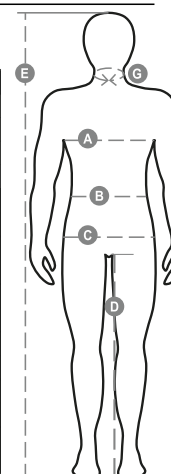

# DRY-JACKET

000444-0101

Giacca antipioggia, zip intera coperta, in plastica con cursore in metallo, cappuccio richiudibile nel colletto, coulisse in vita, fondo manica dritto con con polsino elasticizzato interno, due tasche a busta, cuciture termosaldate.

**Composizione:** 100% POLIESTERE SPALMATO

**Aspetto:** POLIURETANO

**Peso:** 180 GR/MQ

**Taglie:** S-M-L-XL-XXL-3XL

**Imballo:** 1/20

**MADE IN:** MADE IN CHINA

**HS CODE:** 62102000

## Guida alle taglie

International Sizes	XXS		XS		S		M		L		XL		XXL		3XL		4XL		5XL	
IT - DE	36	38	40	42	44	46	48	50	52	54	56	58	60	62	64	66	68	70	72	74
FR - ES	32	34	36	38	40	42	44	46	48	50	52	54	56	58	60	62	64	66	68	70
UK Top	29	30	31	33	34	36	38	39	41	42	44	46	47	48	50	52	53	55	56	58
UK Trousers	25	27	28	29	30	32	33	34	36	38	40	41	43	45	46	48	49	51	52	54
<b>(G) - cm</b>	37	37	38	38	39	39	40	40	41	41	42,5	42,5	44	44	45	45	46	46	47	47
<b>(G) - in</b>	14½	14½	15	15	15½	15½	15¾	15¾	16	16	16¾	16¾	17¼	17¼	17¾	17¾	18	18	18½	18½
<b>(A) - cm</b>	72	76	80	84	88	92	96	100	104	108	112	116	120	124	128	132	136	140	144	148
<b>(A) - in</b>	28	30	31	33	34	36	38	39	41	42	44	46	47	48	50	52	53	55	56	58
<b>(B) - cm</b>	64	68	72	74	76	80	84	88	92	96	100	104	108	112	116	120	124	128	132	136
<b>(B) - in</b>	25	27	28	29	30	32	33	34	36	38	40	41	43	45	46	48	49	51	52	54
<b>(C) - cm</b>	80	84	88	90	92	96	100	104	108	112	116	120	124	128	132	136	140	144	148	152
<b>(C) - in</b>	31	33	34	35	36	38	39	41	42	44	46	47	49	50	52	53	55	56	58	59
<b>(D) - cm</b>	82	82	84	84	85	85	86	86	87	87	88	88	88	88	88	88	89	89	89	89
<b>(D) - in</b>	32	32	33	33	33	33	33	33	34	34	34	34	34	34	34	34	35	35	35	35
<b>(E) - cm</b>	170/181				175/187				175/189											
<b>(E) - in</b>	67/71				69/73				69/75											