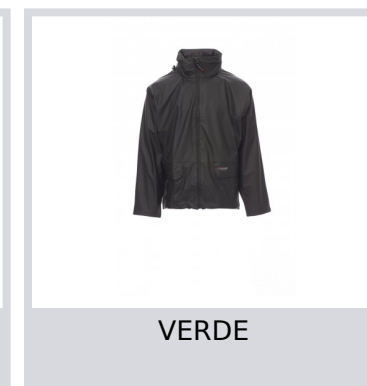

Colori

Istruzioni di lavaggio

Certificazioni