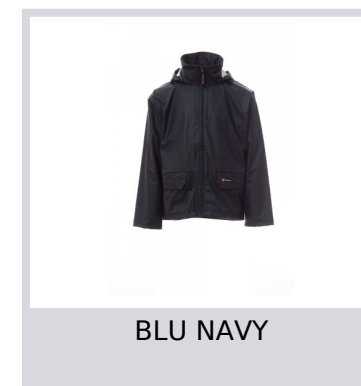

Colori

Istruzioni di lavaggio

Certificazioni