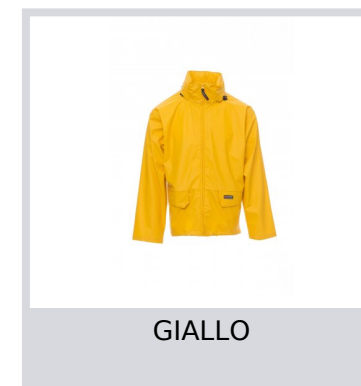

Colori

Istruzioni di lavaggio

Certificazioni